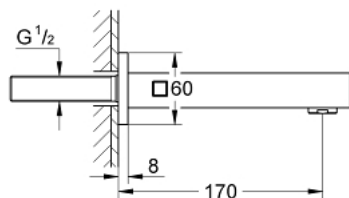

### DESCRIEREA PRODUSULUI

- montare pe perete
- finisaj **GROHE StarLight**
- aerator
- filet-tată de 1/2"
- proiecție de 170 mm
- presiunea minimă recomandată 1.0 bar